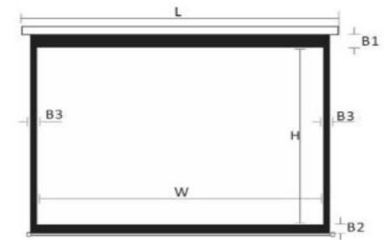

Material

- Matte white screen material is durable and easy to clean
- Create 1.0 gain presentation
- 160° wide viewing angle available

Budget

Standard

Deluxe

16:10 Ratio

- * AVC-MS-PS-1610-85
- * AVC-MS-PS-1610-94
- * AVC-MS-PS-1610-109
- * AVC-MS-PS-1610-123
- * AVC-MS-PS-1610-137
- * AVC-MS-PS-1610-165
- * AVC-MS-PS-1610-222

16:9 Ratio

- * AVC-MS-PS-169-84
- * AVC-MS-PS-169-92
- * AVC-MS-PS-169-106
- * AVC-MS-PS-169-120
- * AVC-MS-PS-169-133
- * AVC-MS-PS-169-161

4:3 Ratio

- * AVC-MS-PS-43-84
- * AVC-MS-PS-43-100
- * AVC-MS-PS-43-120
- * AVC-MS-PS-43-150
- * AVC-MS-PS-43-180